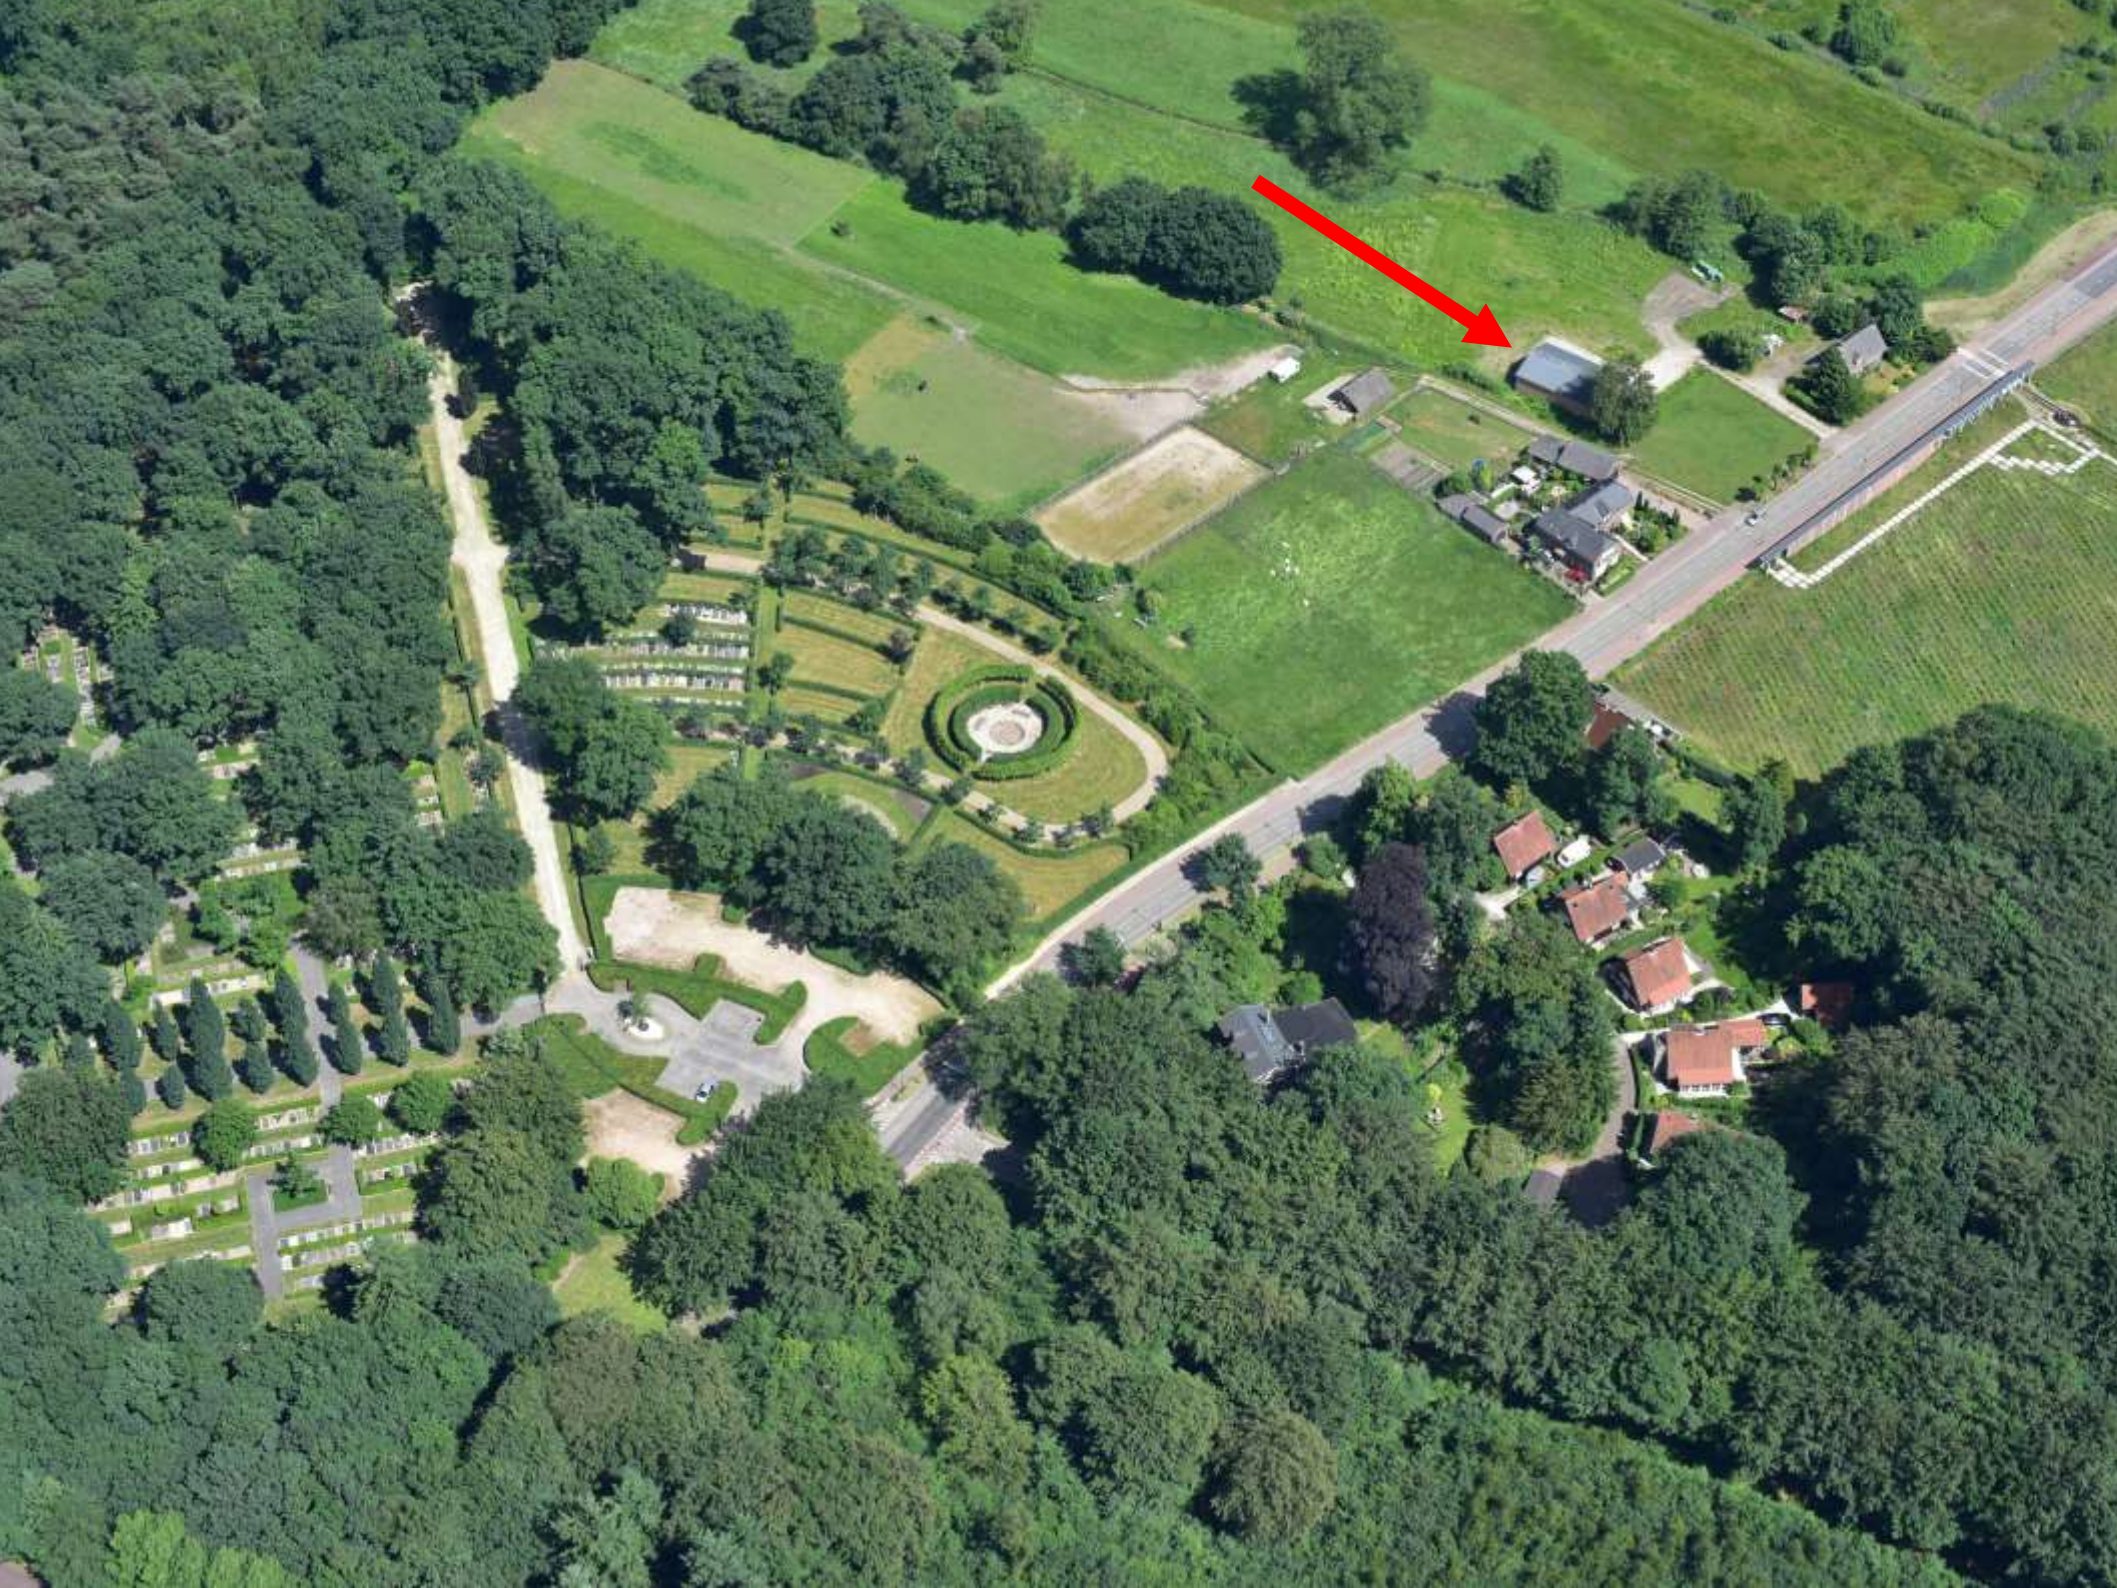

Hartenseweg 7 Renkum fam. Eitjes

3031

3516

3518

ANNERIE VAN DAATSELAAR

LANDSCHAPSARCHITECT

project Renkum Hartenseweg 7
Landschappelijke inpassing

datum 20 april 2020