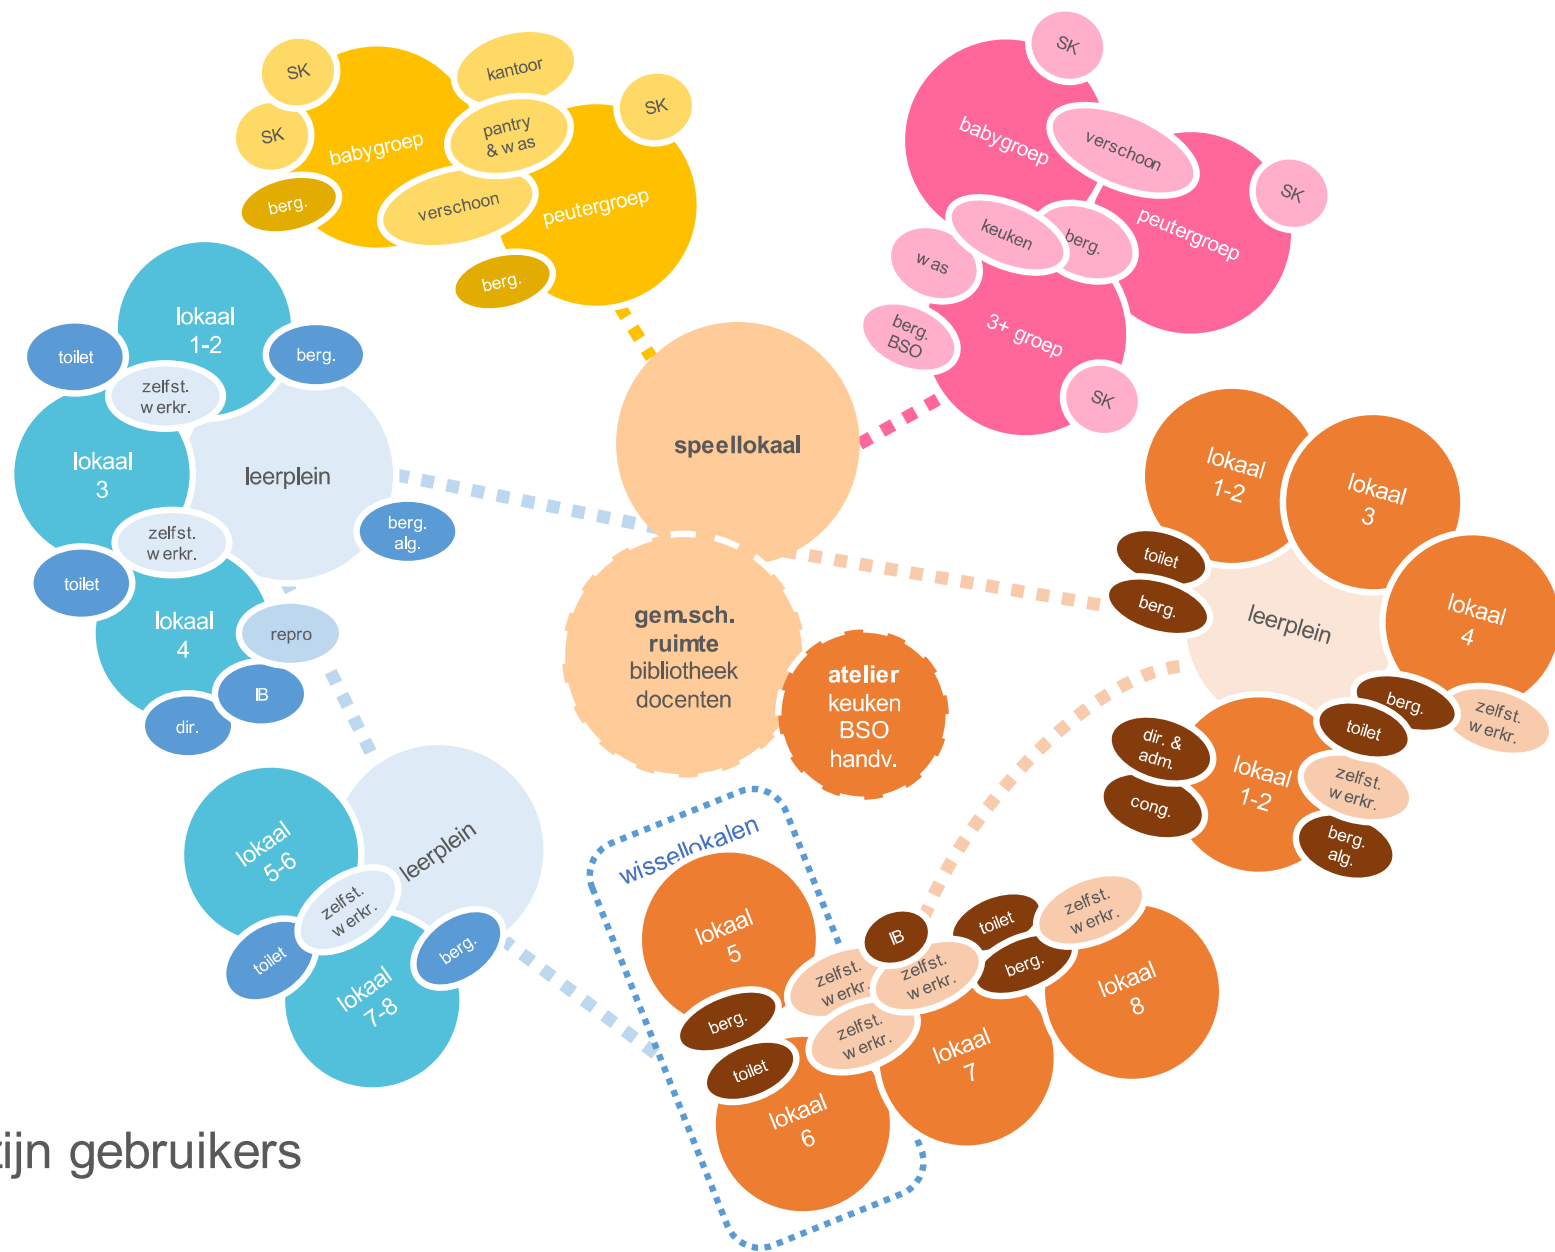

Planning & risico's

A photograph of a forest with tall trees and a blue sky, serving as a background for the text. The trees are mostly deciduous with green leaves, and the sky is a clear, light blue. The text is centered in the middle of the image.

Inleiding/ terugblik

Integraal huisvestingplan 2012-2021

Masterplan Doorwerth

KIEVITSDIJK

Locatie in Doorwerth

B.S. De Dorendal

B.S. De Atlas

Samenwerking van twee scholen en kindpartners

Het programma en zijn gebruikers

A photograph of a forest with tall trees and a blue sky, with the text 'locatie + ideevorming' overlaid in the center.

locatie + ideevorming

Bestaande situatie

Beethovenvlaan

gymzaal

voetbalveld

speelplein

Kuijperslocatie

B.S. de Atlas

Mozartlaan

Bachlaan

Richtersweg