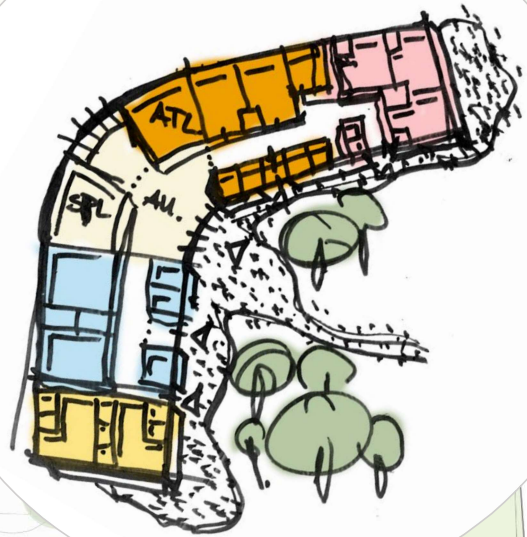

Een prachtige bosrijke plek

Kuiperslocatie

LOC Doorwerth locatie:
Knip Leer- en Ontmoetingsdeel

Ontmoeten+wonen

Masterplan kaart – concept 2021

variant visiepresentatie

variant 'H'

variant 'L'

Drie varianten

Conceptschets

Gebouwworm o.b.v. de ruit

A photograph of a forest with tall trees and a blue sky. The word "buitenruimte" is overlaid in white text in the center of the image. The trees are mostly deciduous with green leaves, and the sky is a clear, light blue. The text is in a clean, sans-serif font.