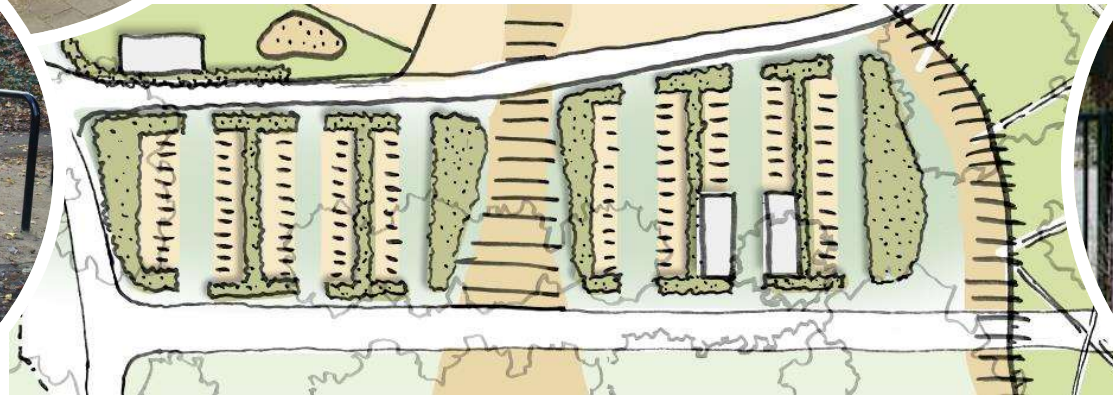

Drie varianten

Conceptschets

Gebouwworm o.b.v. de ruit

A photograph of a forest with tall trees and a blue sky. The word "buitenruimte" is overlaid in white text in the center of the image. The trees are mostly deciduous with green leaves, and the sky is a clear, light blue. The text is in a clean, sans-serif font.

buitenruimte

Speelplein

Situatie referenties – (natuurlijk) speelterrein

Situatie referenties – (natuurlijk) speelterrein

Situatie referenties - kdV

Situatie referenties – overgang Noord en West

Situatie referenties – overgang Noord en West

Situatie referenties – fietskoffers met nietjes

A photograph of a forest with tall trees and a blue sky. The word "ontwerp" is overlaid in the center in a white, sans-serif font. The trees are mostly deciduous with green leaves, and the sky is a clear, light blue.

ontwerp

Begane grond

Verdieping

De Atlas
De Dorendal
RivaKids
Peuterplein

Gevels

Op het speelplein

'achtergevel' noord

De gevels aan de woningen