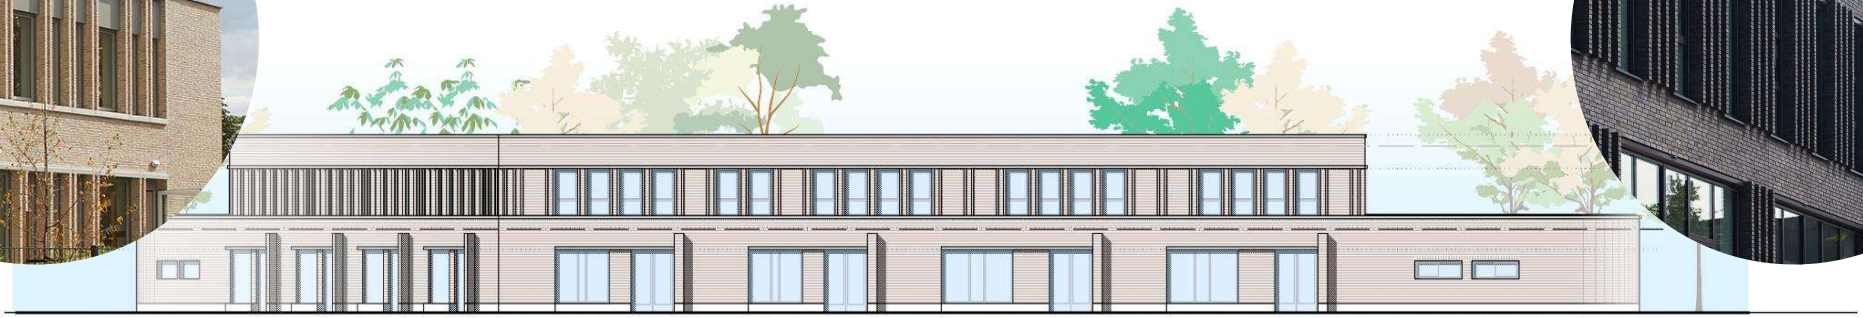

ontwerp

Begane grond

Verdieping

De Atlas
De Dorendal
RivaKids
Peuterplein

Gevels

Op het speelplein

'achtergevel' noord

De gevels aan de woningen

A low-angle photograph of a forest with tall trees and green foliage against a blue sky. The text "Financien &risico's" is overlaid in the center.

Financien &risico's

BESCHIKBAAR GESTELD KREDIET LEERDEEL				
Omschrijving	2019	2021	TOTAAL	VNG 2024
Scholen	3.752.000	713.000	4.465.000	
Kindpartners	1.270.000	237.000	1.508.000	
Totaal goedgekeurd raad	5.022.000	951.000	5.973.000	
Restant stelpost			50.000	
Totaal beschikbaar gemeente			6.023.000	
Eigen inbreng schoolbesturen			244.000	
Totaal beschikbaar krediet			6.267.000	7.523.000