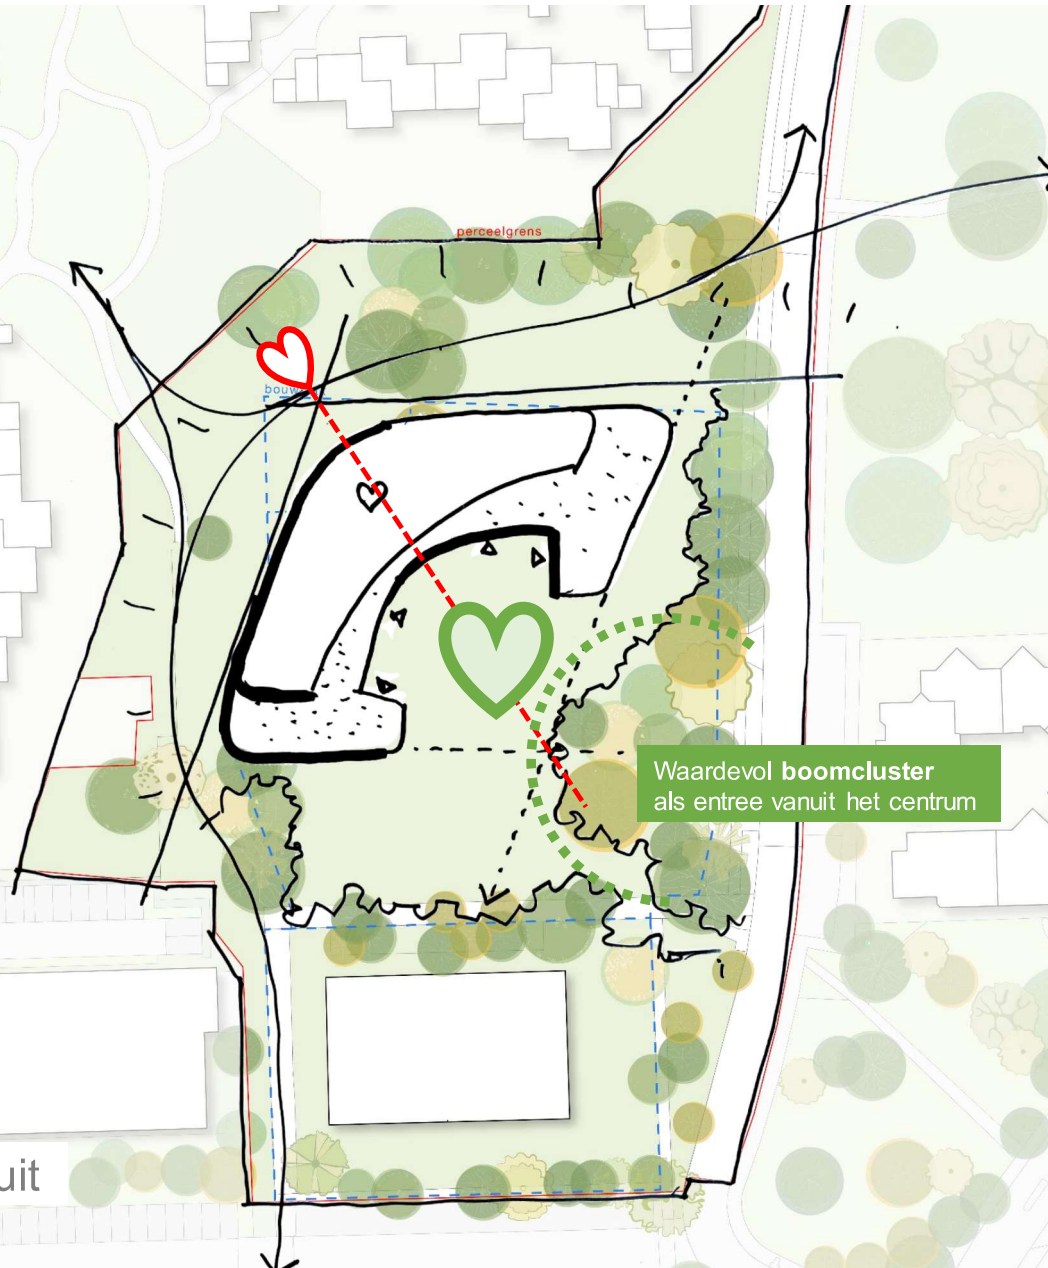

Een prachtige bosrijke plek

Kuiperslocatie

LOC Doorwerth locatie:
Knip Leer- en Ontmoetingsdeel

Ontmoeten+wonen

Masterplan kaart – concept 2021

variant visiepresentatie

variant 'H'

variant 'L'

Drie varianten

Conceptschets

Gebouwworm o.b.v. de ruit

A photograph of a forest with tall trees and a blue sky. The word "buitenruimte" is overlaid in white text in the center of the image. The trees are mostly deciduous with green leaves, and the sky is a clear, light blue. The text is in a clean, sans-serif font.

buitenruimte

Speelplein

Situatie referenties – (natuurlijk) speelterrein

Situatie referenties – (natuurlijk) speelterrein

Situatie referenties - kdV

Situatie referenties – overgang Noord en West

Situatie referenties – overgang Noord en West