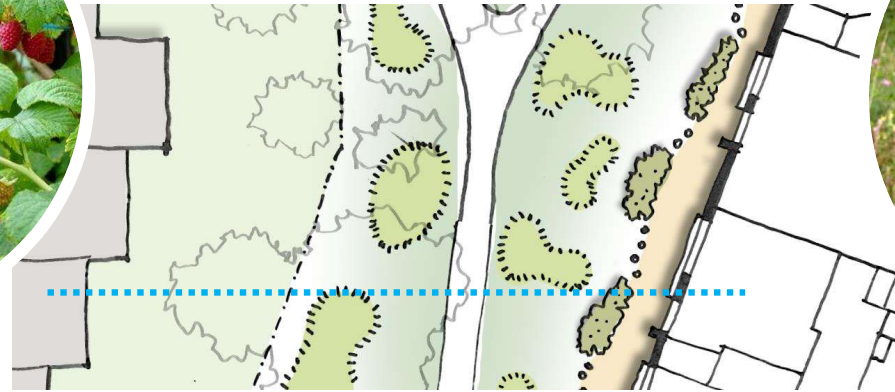

Drie varianten

Conceptschets

Gebouwworm o.b.v. de ruit

A photograph of a forest with tall trees and a blue sky. The word "buitenruimte" is overlaid in white text in the center of the image. The trees are mostly deciduous with green leaves, and the sky is a clear, light blue. The text is in a clean, sans-serif font.

buitenruimte

Speelplein

Situatie referenties – (natuurlijk) speelterrein

Situatie referenties – (natuurlijk) speelterrein

Situatie referenties - kdV

Situatie referenties – overgang Noord en West

Situatie referenties – overgang Noord en West

Situatie referenties – fietskoffers met nietjes

A photograph of a forest with tall trees and a blue sky. The word "ontwerp" is overlaid in the center in a white, sans-serif font. The trees are mostly deciduous with green leaves, and the sky is a clear, light blue.

ontwerp

Begane grond

Verdieping

De Atlas
De Dorendal
RivaKids
Peuterplein

Gevels

Op het speelplein

'achtergevel' noord

De gevels aan de woningen