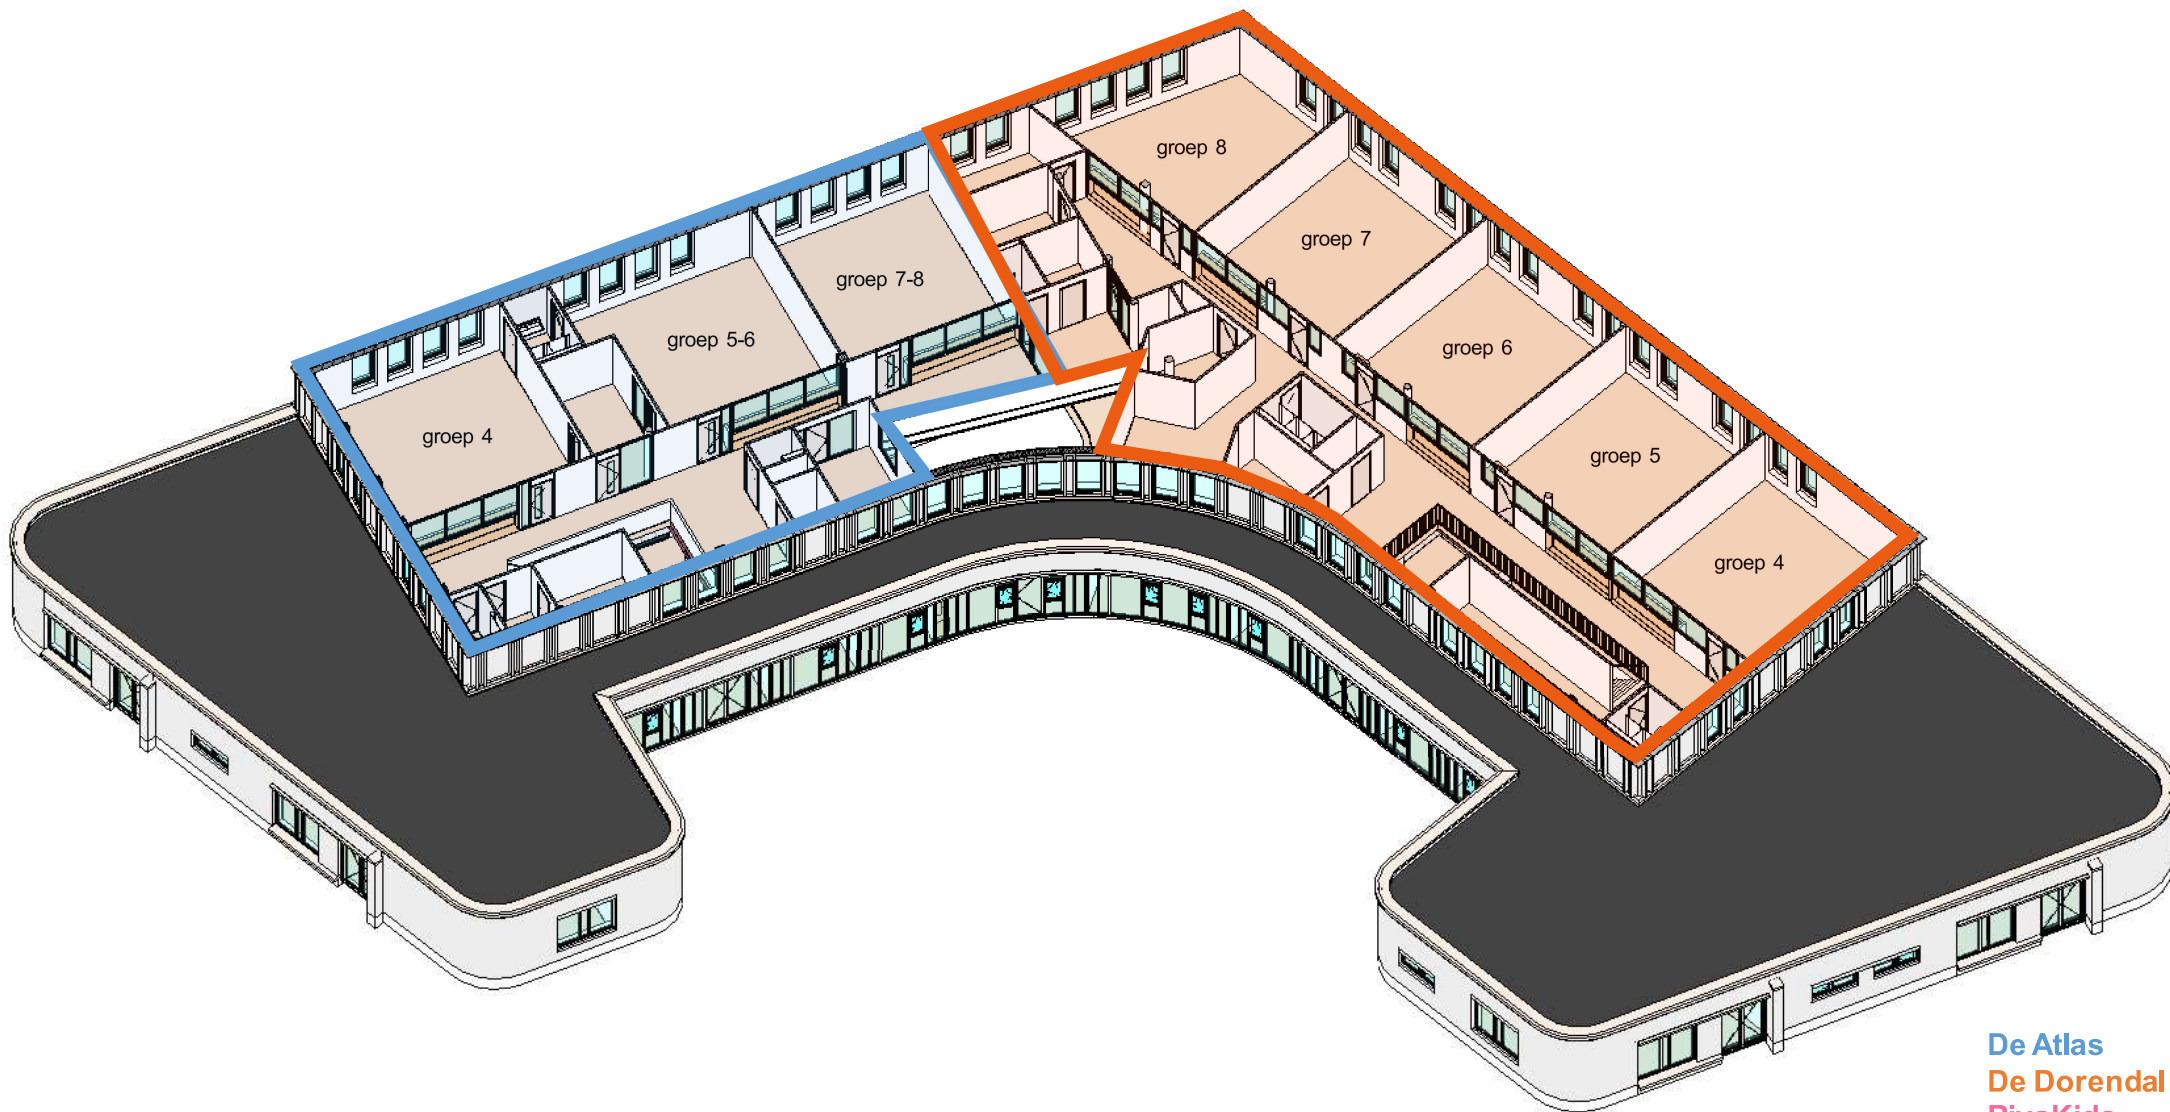

Verdieping

De Atlas
De Dorendal
RivaKids
Peuterplein