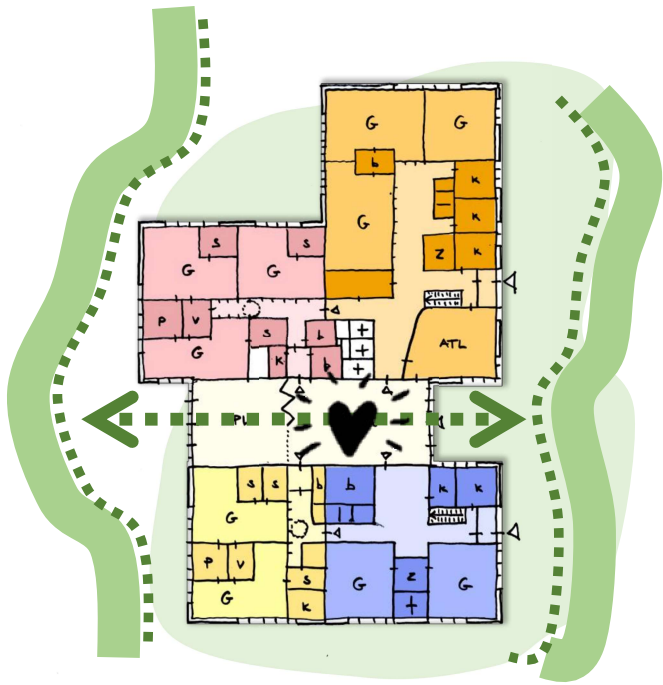

gymzaal

voetbalveld

speelplein

Kuijperslocatie

B.S. de Atlas

Mozartlaan

Bachlaan

Richtersweg

Een prachtige bosrijke plek

Kuiperslocatie

LOC Doorwerth locatie:
Knip Leer- en Ontmoetingsdeel

Ontmoeten+wonen

Masterplan kaart – concept 2021

variant visiepresentatie

variant 'H'

variant 'L'

Drie varianten

Conceptschets

Gebouwworm o.b.v. de ruit

A photograph of a forest with tall trees and a blue sky. The word "buitenruimte" is overlaid in white text in the center of the image. The trees are mostly deciduous with green leaves, and the sky is a clear, light blue. The text is in a clean, sans-serif font.

buitenruimte

Speelplein

Situatie referenties – (natuurlijk) speelterrein

Situatie referenties – (natuurlijk) speelterrein

Situatie referenties - kdV

Situatie referenties – overgang Noord en West

Situatie referenties – overgang Noord en West