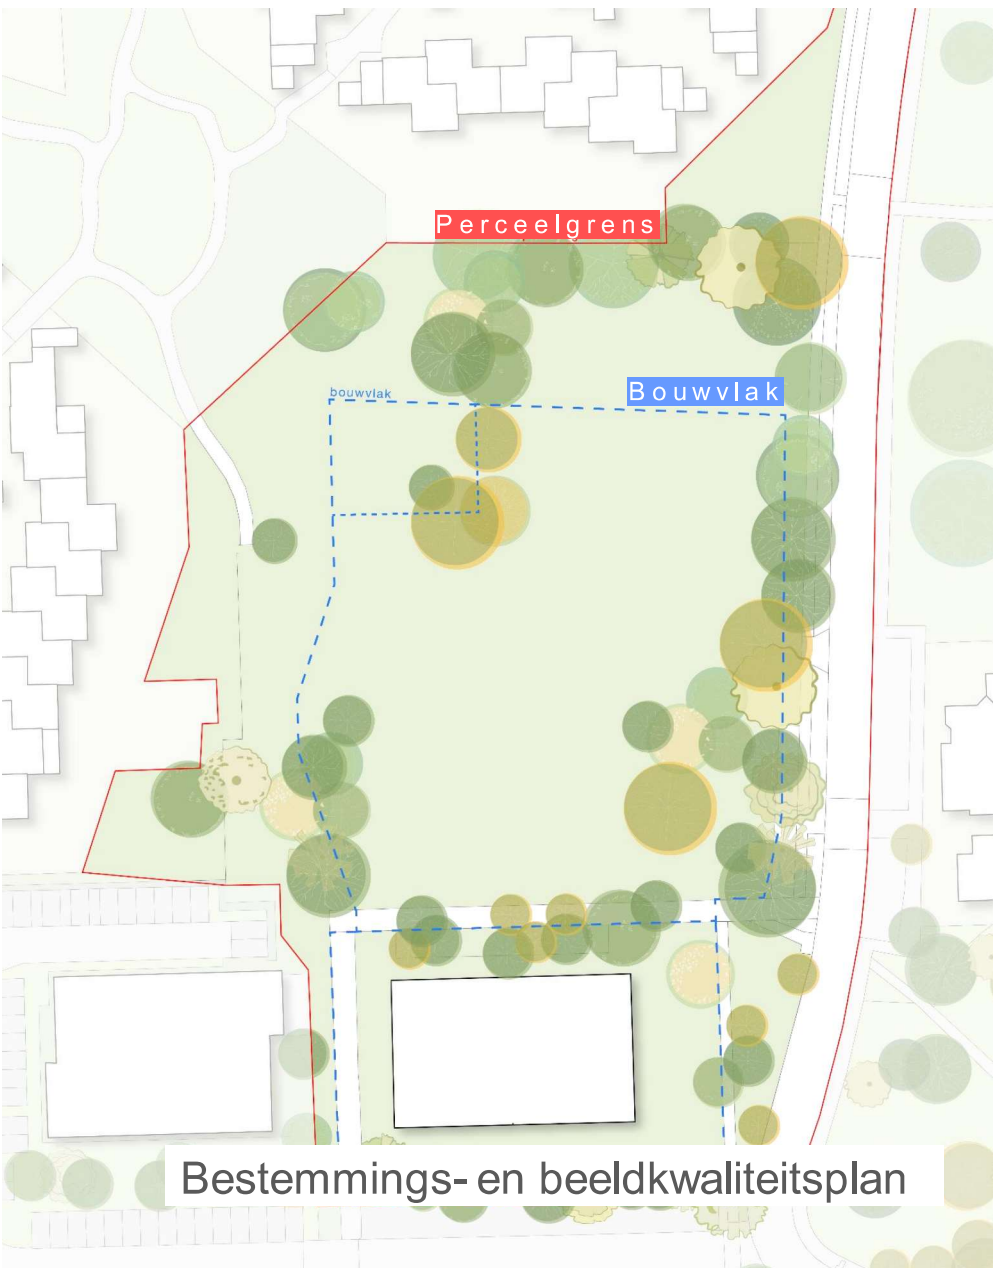

Inleiding/ terugblik

Integraal huisvestingplan 2012-2021

Masterplan Doorwerth

KIEVITSDIJK

Locatie in Doorwerth

B.S. De Dorendal

B.S. De Atlas

Samenwerking van twee scholen en kindpartners

Het programma en zijn gebruikers

A photograph of a forest with tall trees and a blue sky, with the text 'locatie + ideevorming' overlaid in the center.

locatie + ideevorming

Bestaande situatie

Beethovenvlaan

gymzaal

voetbalveld

speelplein

Kuijperslocatie

B.S. de Atlas

Mozartlaan

Bachlaan

Richtersweg

Een prachtige bosrijke plek

Kuiperslocatie

LOC Doorwerth locatie:
Knip Leer- en Ontmoetingsdeel

Ontmoeten+wonen

Masterplan kaart – concept 2021

variant visiepresentatie

variant 'H'

variant 'L'