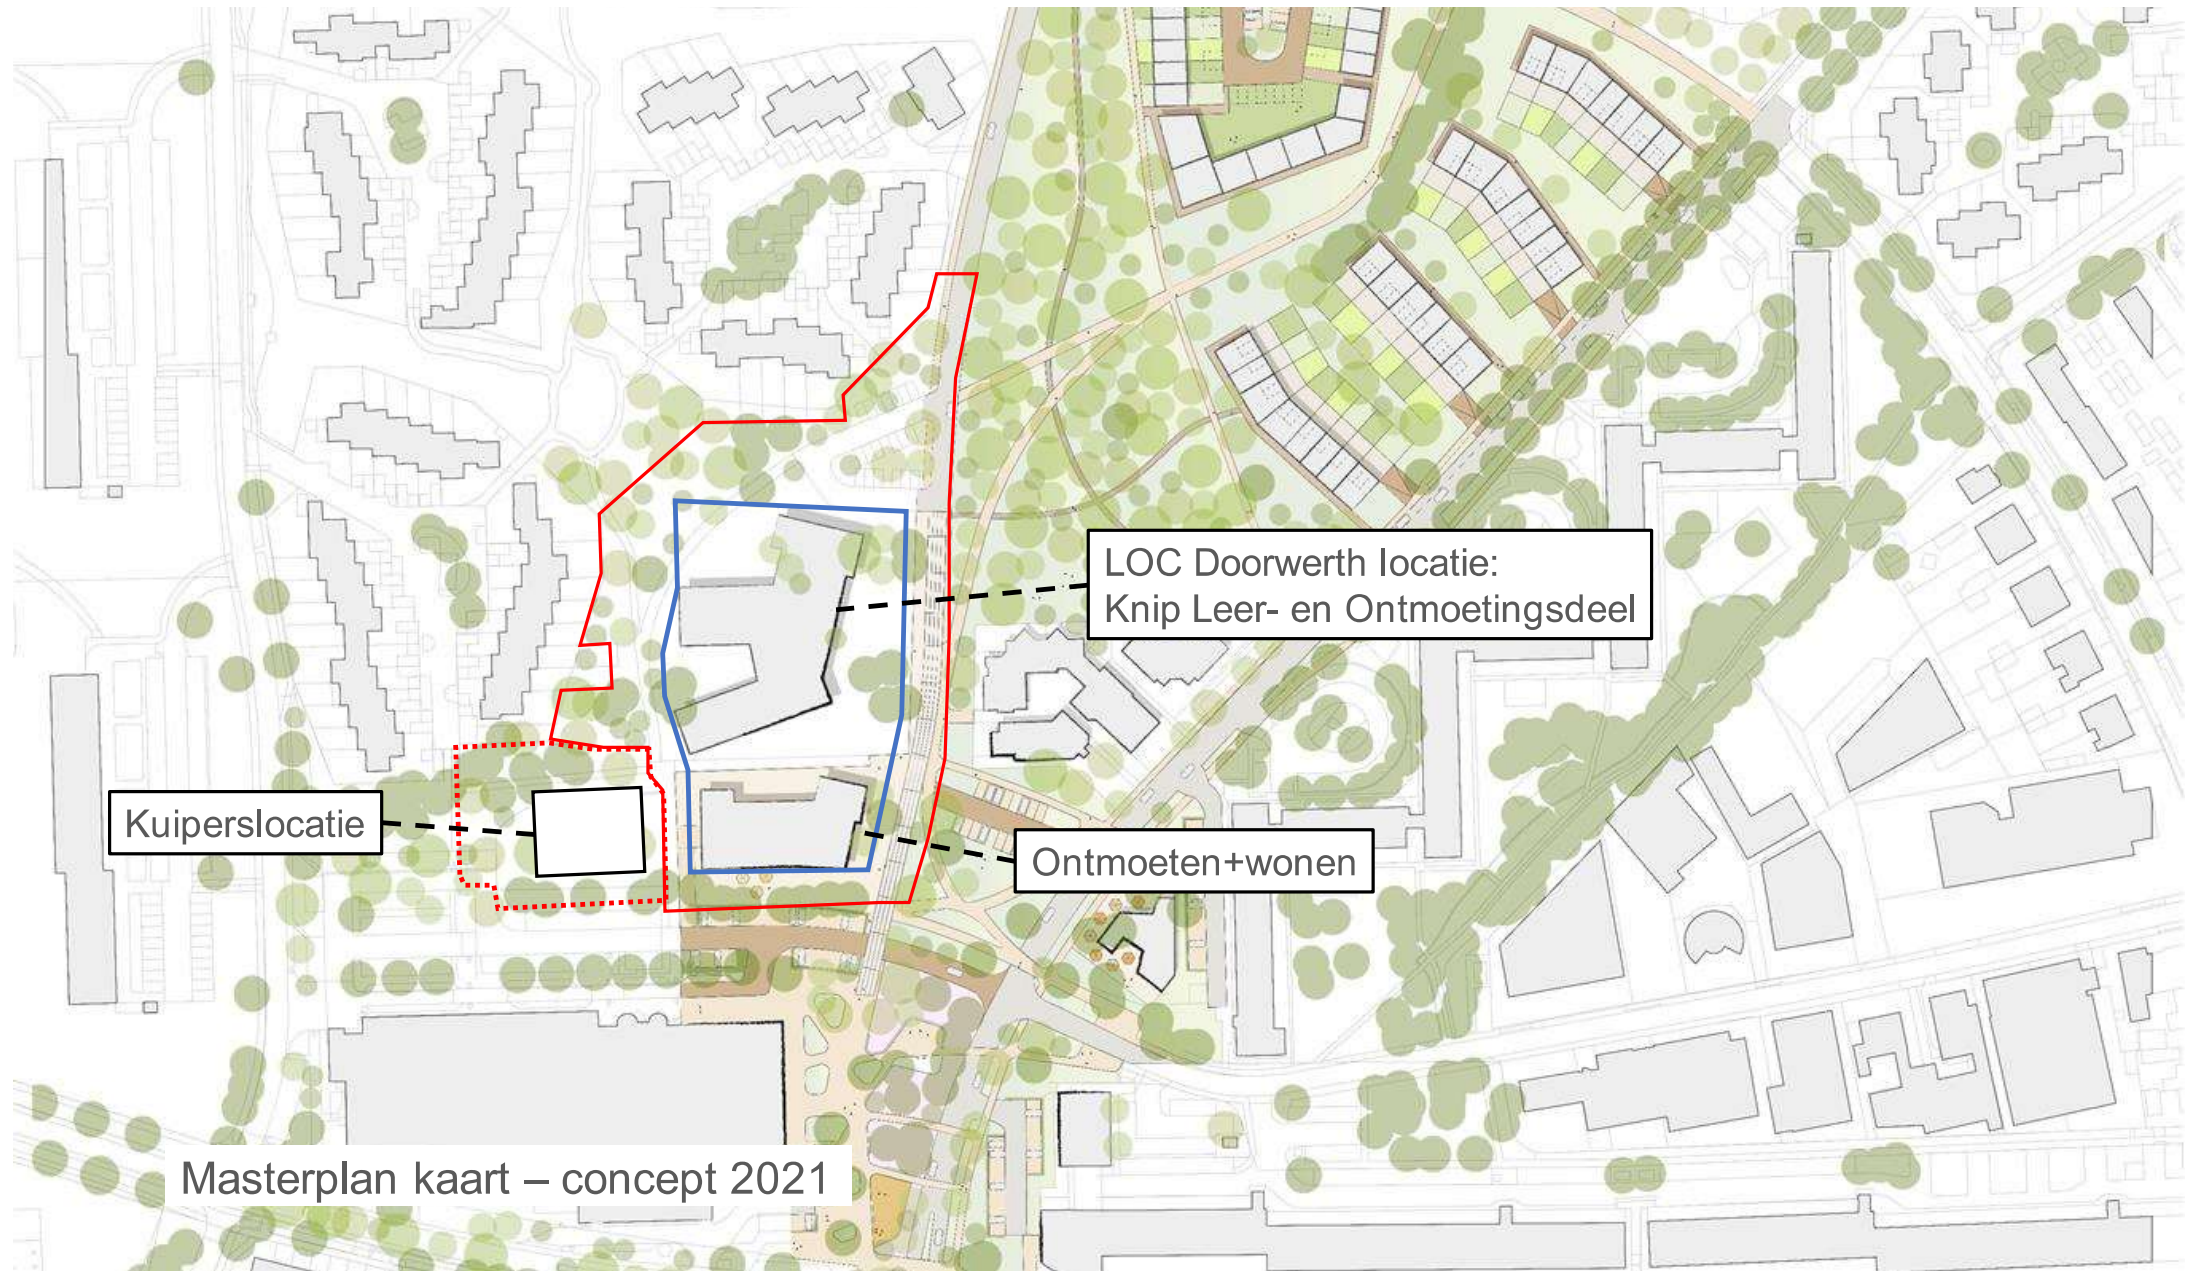

Het programma en zijn gebruikers

A photograph of a forest with tall trees and a blue sky, with the text 'locatie + ideevorming' overlaid in the center.

locatie + ideevorming

Bestaande situatie

Beethovenvlaan

gymzaal

voetbalveld

speelplein

Kuijperslocatie

B.S. de Atlas

Mozartlaan

Bachlaan

Richtersweg

Een prachtige bosrijke plek

Kuiperslocatie

LOC Doorwerth locatie:
Knip Leer- en Ontmoetingsdeel

Ontmoeten+wonen

Masterplan kaart – concept 2021

variant visiepresentatie

variant 'H'

variant 'L'

Drie varianten

Conceptschets

Gebouwworm o.b.v. de ruit

A photograph of a forest with tall trees and a blue sky. The word "buitenruimte" is overlaid in white text in the center of the image. The trees are mostly deciduous with green leaves, and the sky is a clear, light blue. The text is in a clean, sans-serif font.