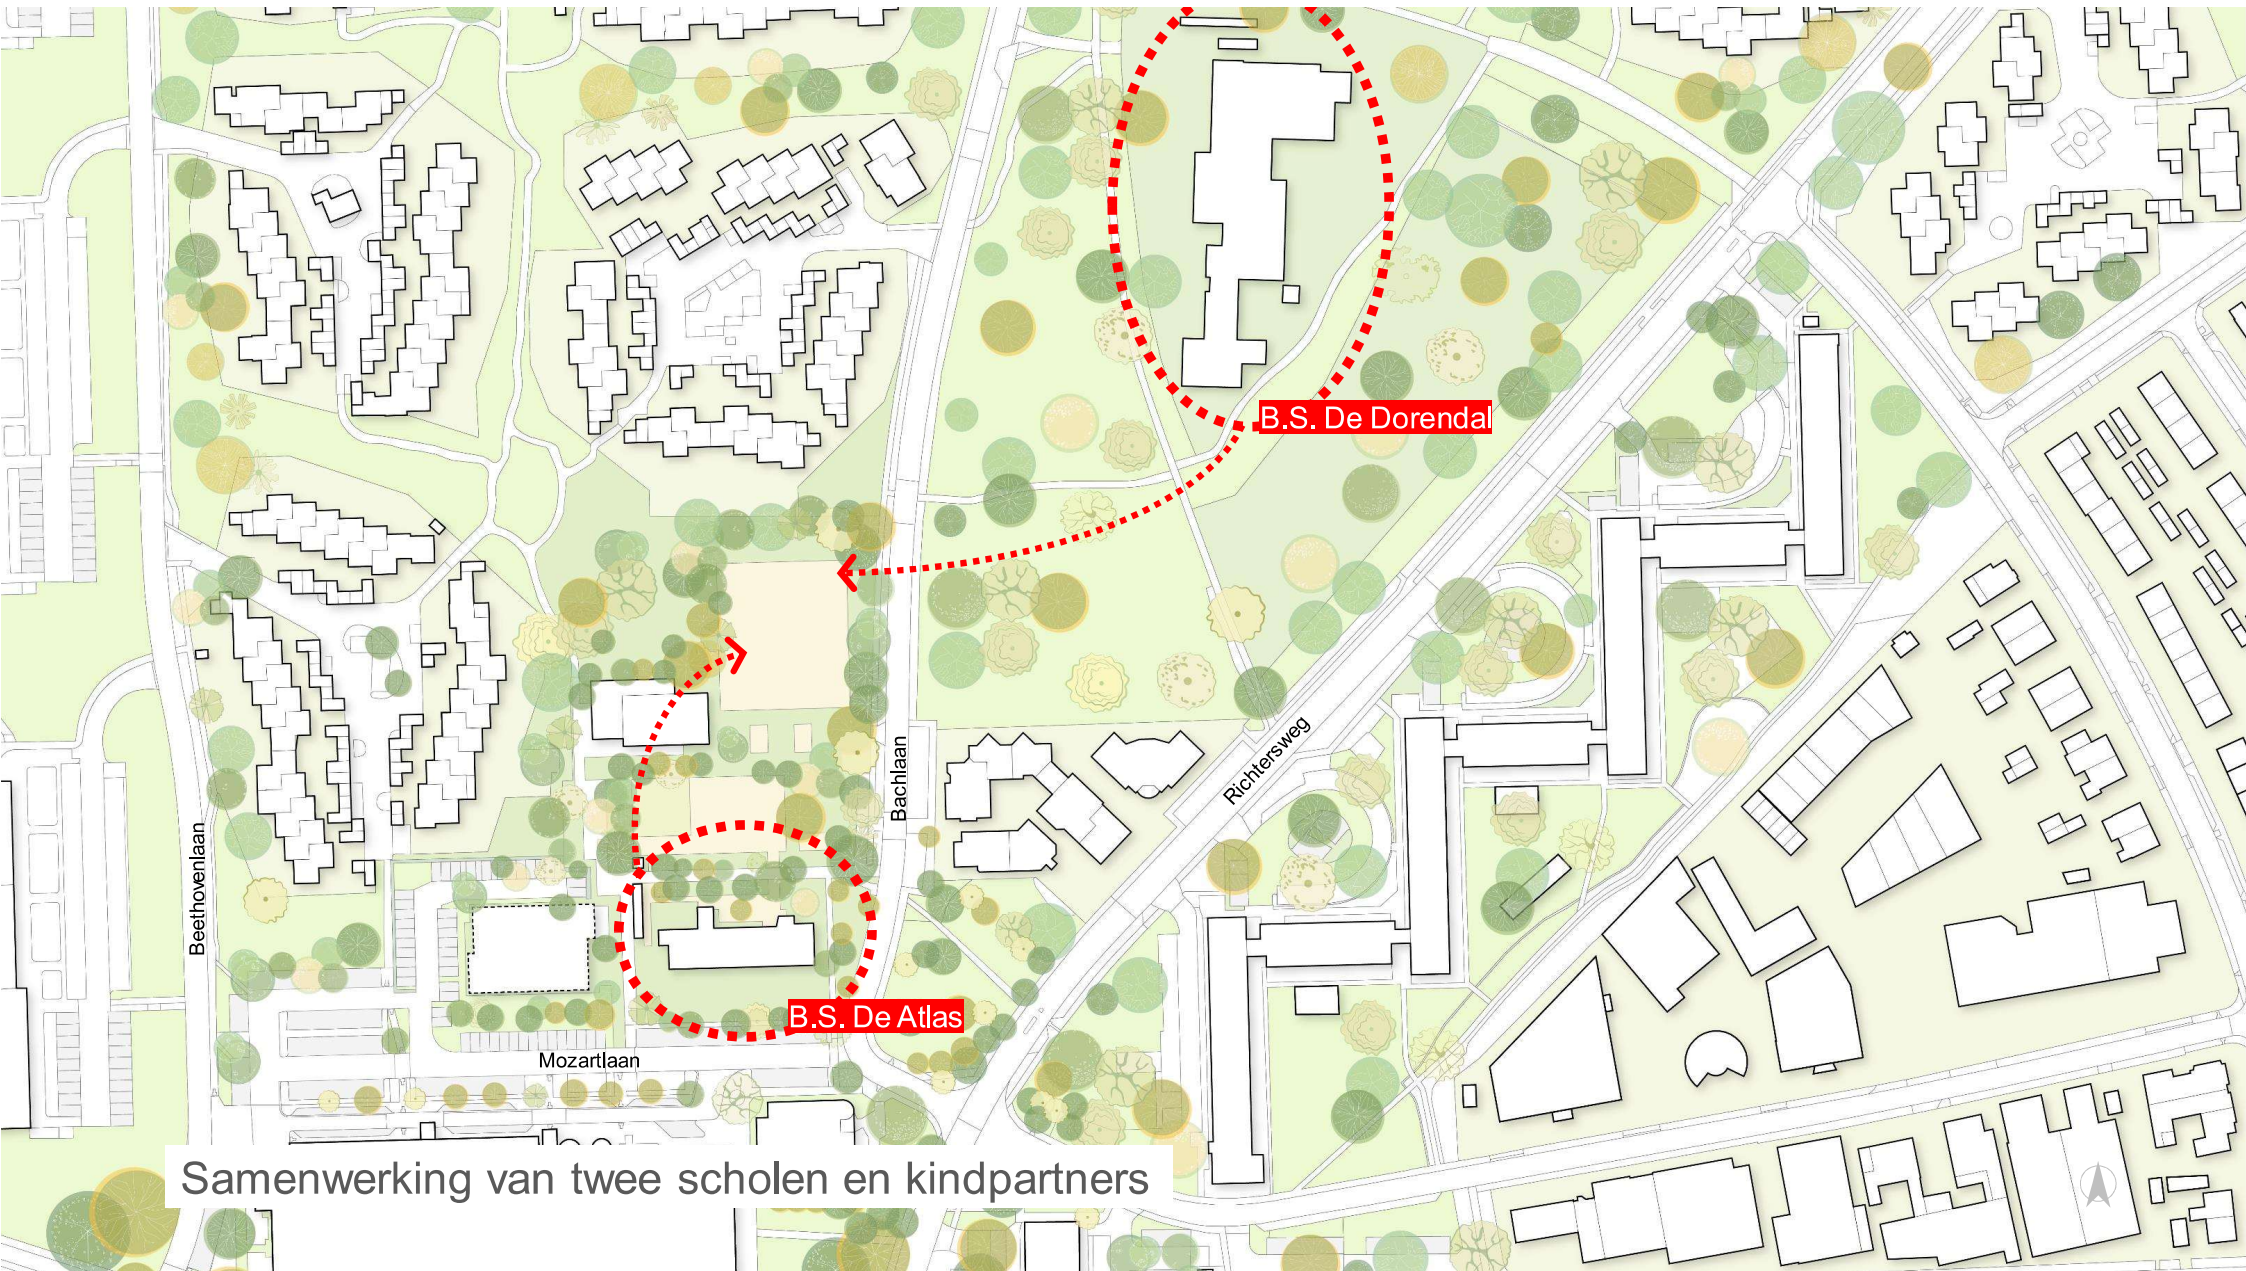

Inleiding/ terugblik

Integraal huisvestingplan 2012-2021

Masterplan Doorwerth

KIEVITSDIJK

Locatie in Doorwerth

B.S. De Dorendal

B.S. De Atlas

Samenwerking van twee scholen en kindpartners

Het programma en zijn gebruikers

A photograph of a forest with tall trees and a blue sky, with the text 'locatie + ideevorming' overlaid in the center.

locatie + ideevorming

Bestaande situatie

Beethovenvlaan

gymzaal

voetbalveld

speelplein

Kuijperslocatie

B.S. de Atlas

Mozartlaan

Bachlaan

Richtersweg

Een prachtige bosrijke plek

Kuiperslocatie

LOC Doorwerth locatie:
Knip Leer- en Ontmoetingsdeel

Ontmoeten+wonen

Masterplan kaart – concept 2021

variant visiepresentatie

variant 'H'

variant 'L'