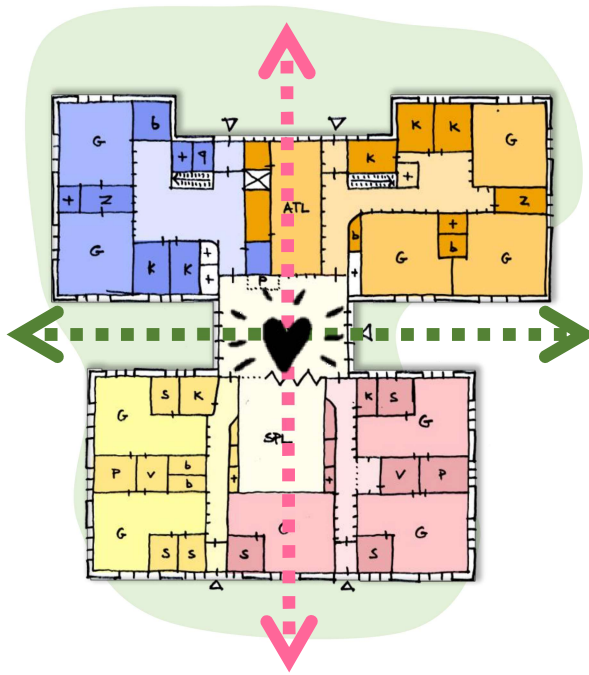

gymzaal

voetbalveld

speelplein

Kuijperslocatie

B.S. de Atlas

Mozartlaan

Bachlaan

Richtersweg

Een prachtige bosrijke plek

Kuiperslocatie

LOC Doorwerth locatie:
Knip Leer- en Ontmoetingsdeel

Ontmoeten+wonen

Masterplan kaart – concept 2021

variant visiepresentatie

variant 'H'

variant 'L'

Drie varianten

Conceptschets

Gebouwworm o.b.v. de ruit

A photograph of a forest with tall trees and a blue sky. The word "buitenruimte" is overlaid in white text in the center of the image. The trees are mostly deciduous with green leaves, and the sky is a clear, light blue. The text is in a clean, sans-serif font.