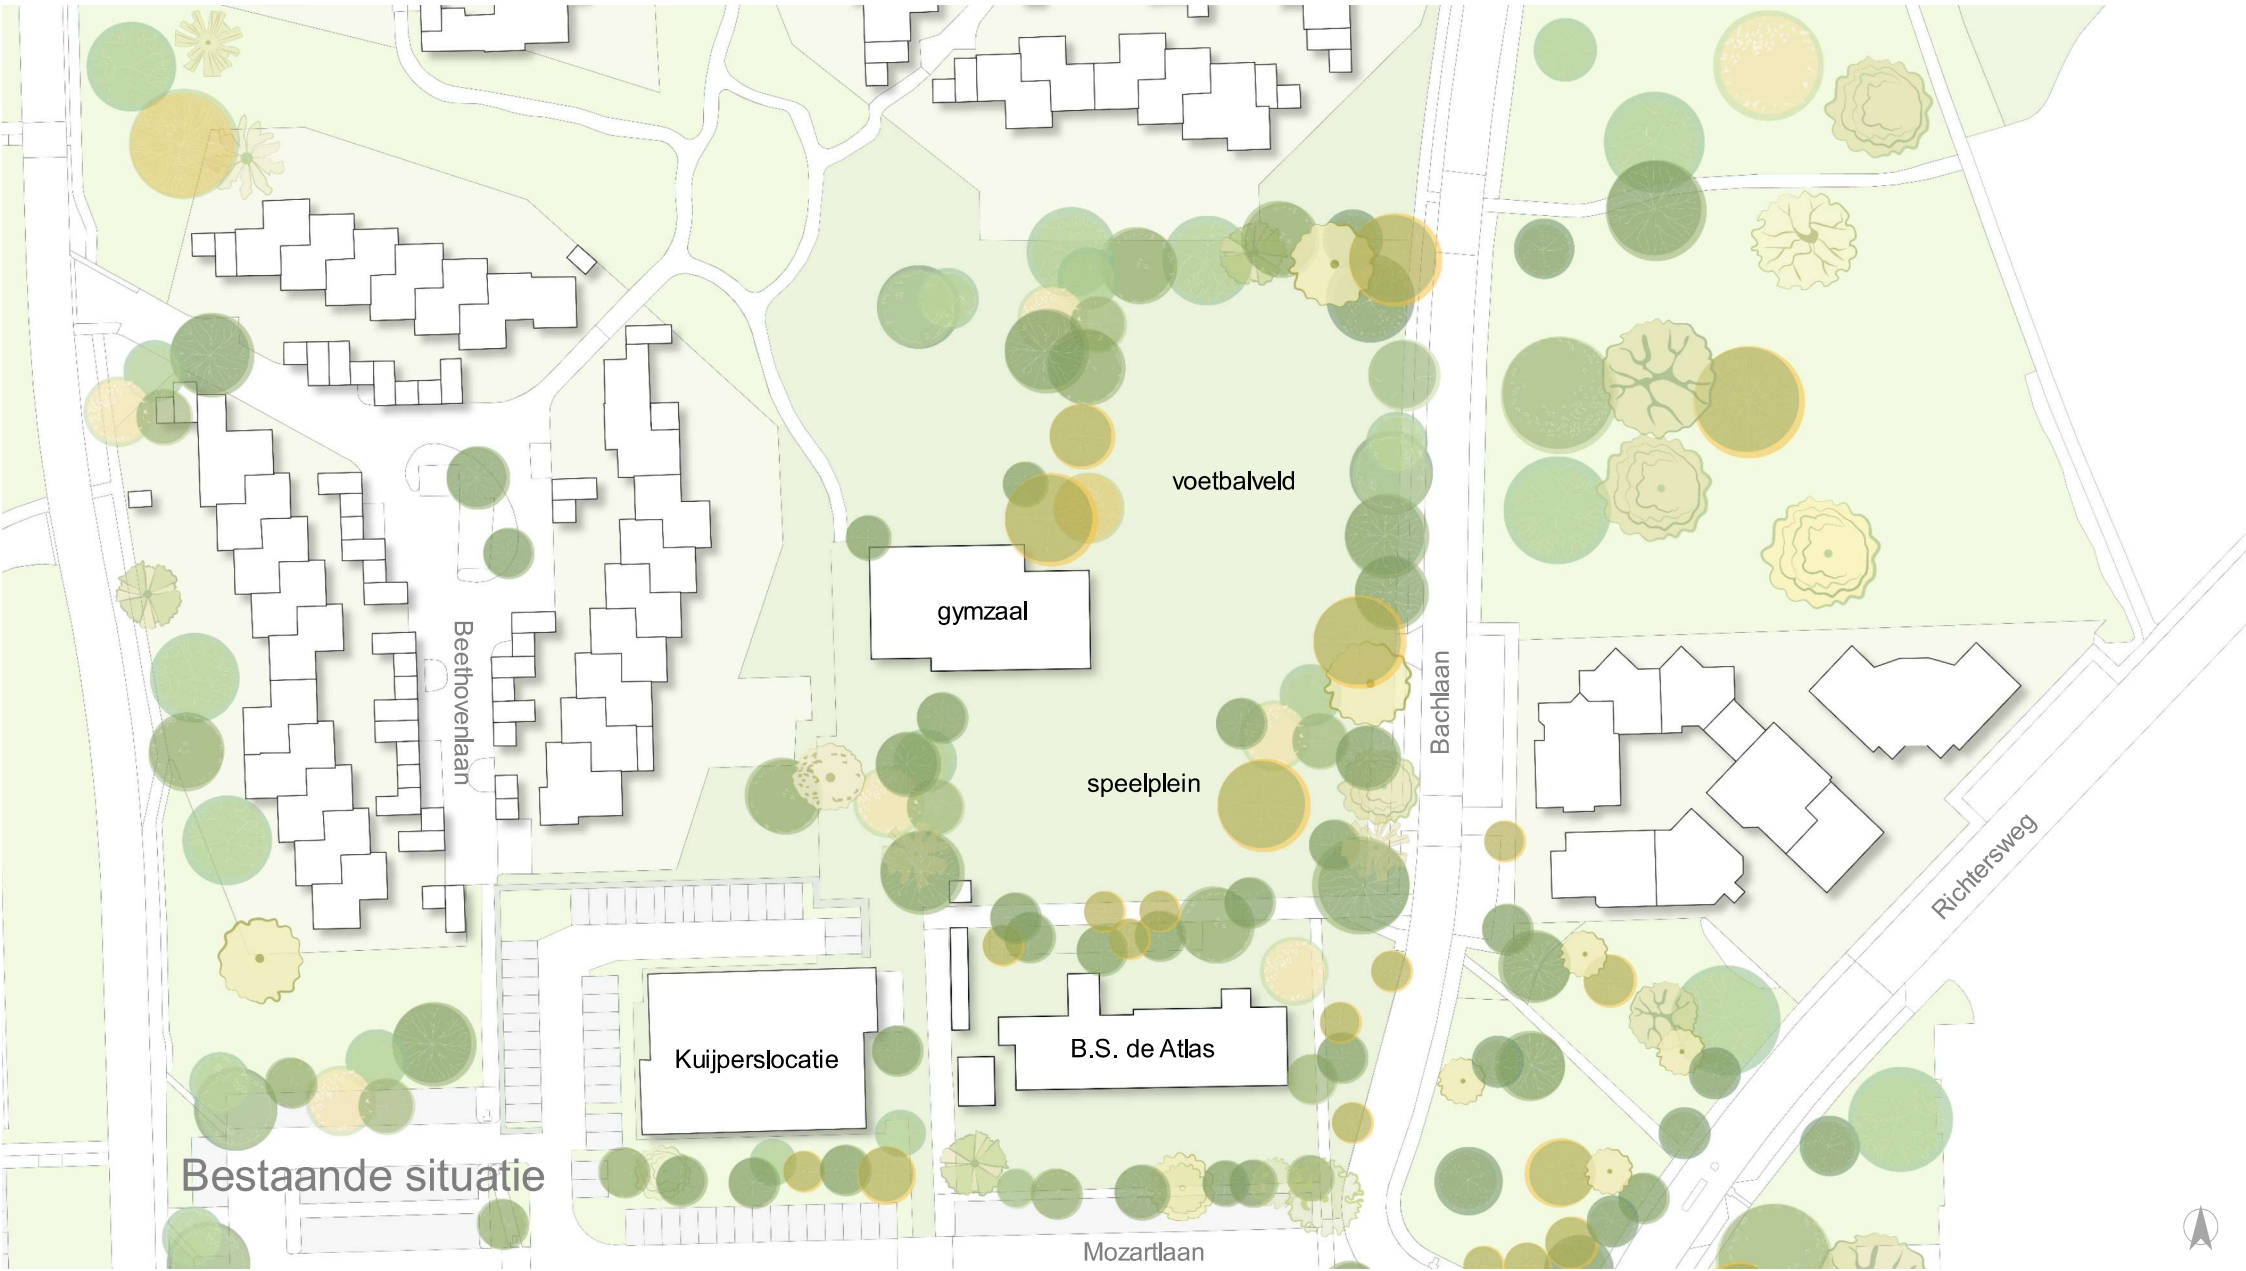

Planning & risico's

A photograph of a forest with tall trees and a blue sky, serving as a background for the text. The trees are mostly deciduous with green leaves, and the sky is a clear, light blue. The text is centered in the middle of the image.

Inleiding/ terugblik

Integraal huisvestingplan 2012-2021

Masterplan Doorwerth

KIEVITSDIJK

Locatie in Doorwerth

B.S. De Dorendal

B.S. De Atlas

Samenwerking van twee scholen en kindpartners

Het programma en zijn gebruikers

A photograph of a forest with tall trees and a blue sky, with the text 'locatie + ideevorming' overlaid in the center.

locatie + ideevorming

Bestaande situatie

Beethovenvlaan

gymzaal

voetbalveld

speelplein

Kuijperslocatie

B.S. de Atlas

Mozartlaan

Bachlaan

Richtersweg