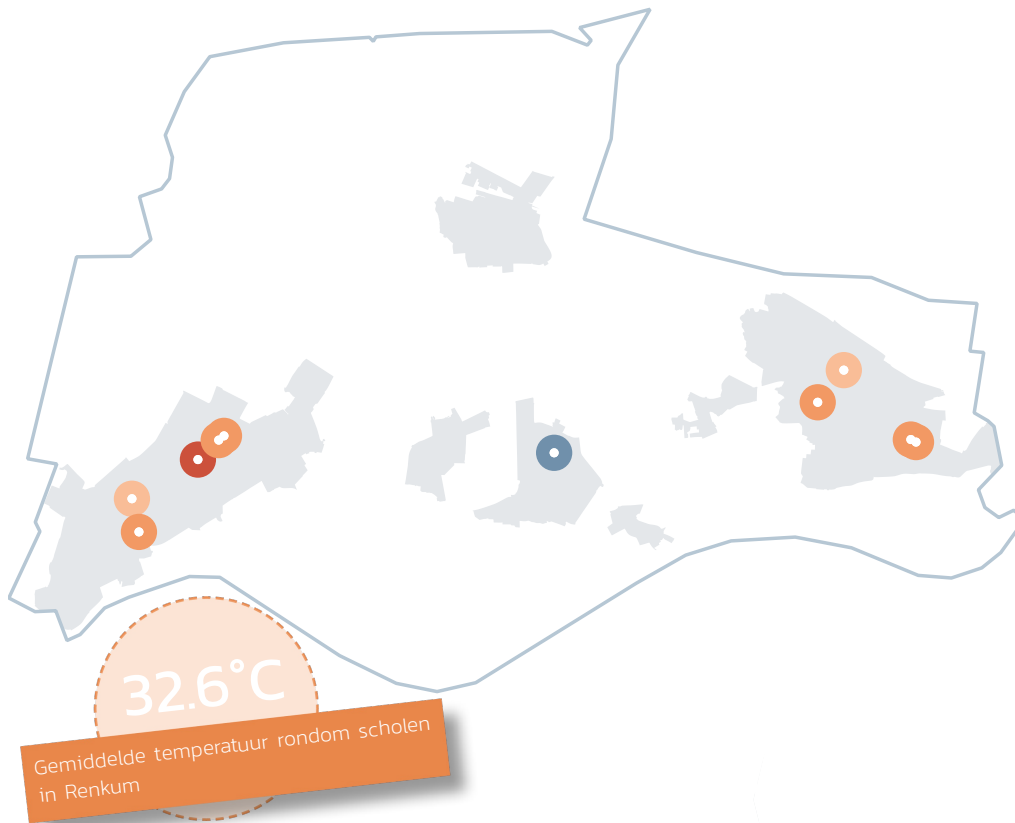

Klimaat rondom Scholen

in gemeente Renkum

Koelste en warmste scholen in de provincie Gelderland

Basisschool St Jozef
36.0°C | Winterswijk

Gemiddelde
temperatuur
schoolomgeving
32.0°C | Gelderland

Chr Basisschool M D
Bijbel
23.9°C | Zuilichem

Legenda

Oppervlakte-temperatuur per basisschool

- minder dan 30°C
- 30 - 31°C
- 31 - 32°C
- 32 - 33°C
- meer dan 33°C

Ondergrond

- Gemeentegrens
- Bevolkingskernen

Boomfeestdag-Groenfactor in gemeente Renkum

Ga naar boomfeestdag.nl/groenfactor voor de uitgebreide analyse van uw gemeente.