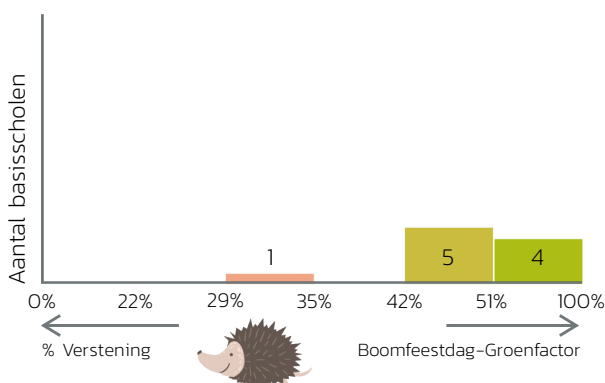

Legenda

Oppervlakte-temperatuur per basisschool

- minder dan 30°C
- 30 - 31°C
- 31 - 32°C
- 32 - 33°C
- meer dan 33°C

Ondergrond

- Gemeentegrens
- Bevolkingskernen

Boomfeestdag-Groenfactor in gemeente Renkum

De gemiddelde verstening van deze schoolomgevingen is **48%**

Planten de basisscholen in uw gemeente ook bomen voor het Nationaal Boomplantrecord 2020?

Op woensdag 18 maart 2020 gaat Stichting Nationale Boomfeestdag voor het Nationaal Boomplantrecord: 500.000 bomen op één dag! Draag bij aan een hogere Boomfeestdag-Groenfactor voor de scholen in uw gemeente. Maak samen met de kinderen uw gemeente gezonder, koeler en groener! Meld u aan via boomfeestdag.nl/doemee.